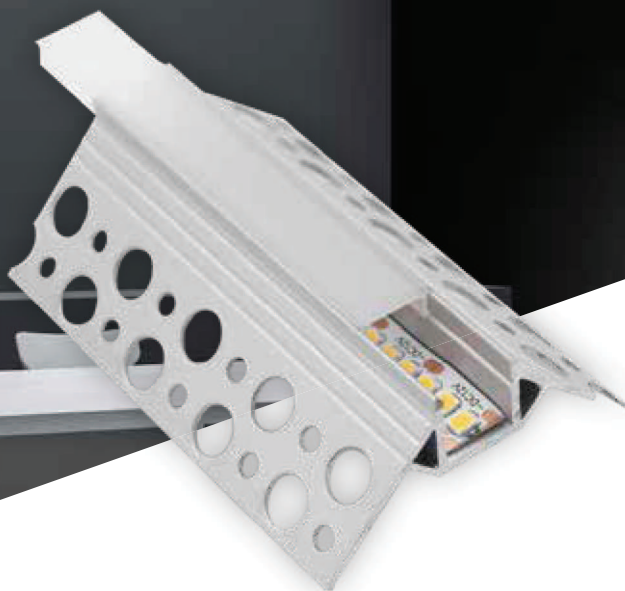

SISTEMI LINEARI - PROFILI IN ALLUMINIO

PROFILO CARTONGESSO

Versione Angolare Esterno

KPRCG-5123
KIT PROFILO