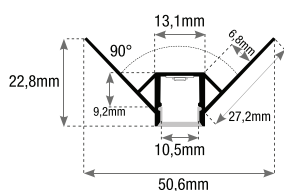

Disegno Tecnico