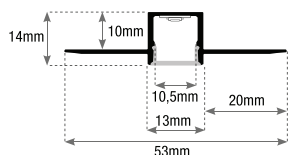

Disegno Tecnico