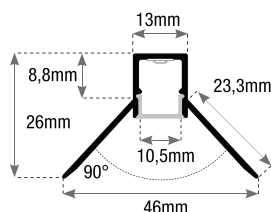

Disegno Tecnico