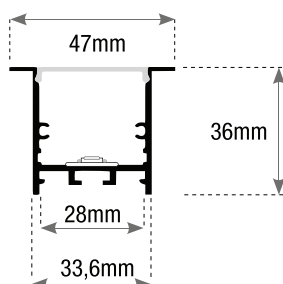

KPRIC-4736