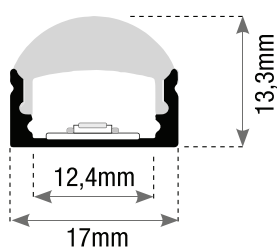

Disegno Tecnico

KPRI40G-2413 (INCASSO)