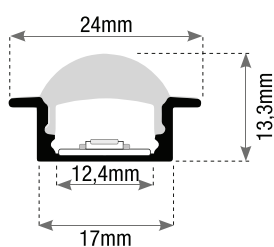

KPRS40G-1713 (SUPERFICIE)