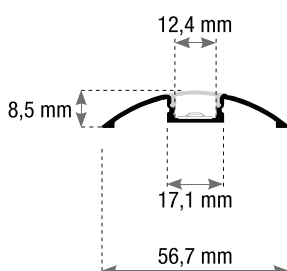

Disegno Tecnico