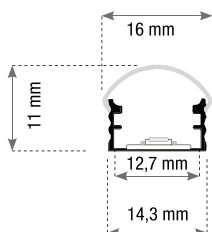

Disegno Tecnico

Dotazioni

Inclusi n.3 tappi di cui uno con foro per cavo passante e clips per fissaggio.

Accessorio

PRCV-2508
Cover Trasparente

PRCV-3011
Cover Trasparente

SISTEMI LINEARI - PROFILI IN ALLUMINIO