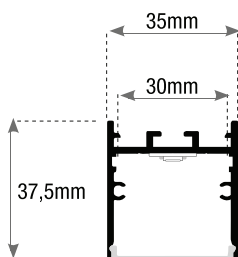

Disegno Tecnico