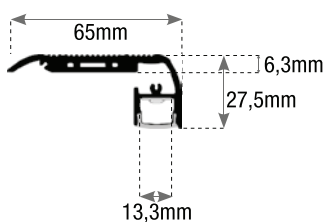

Disegno Tecnico

KPRSC-6528 (FASCIO PERPENDICOLARE)