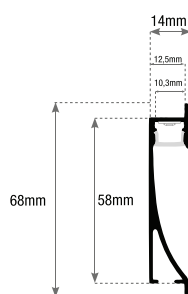

Disegno Tecnico

KPRSC-6528 (FASCIO PERPENDICOLARE)

KPRSC-8050 (FASCIO OBLIQUO)

Dotazioni

Inclusi n.2 tappi chiusi.

KPRBS-1468
KIT PROFILO

VANTAGGI

Profilo in alluminio a battiscopa L.2m per strisce Led completo di accessori. Cover opale, effetto scomparsa.

Caratteristiche

Grado di Protezione

KIT PRONTO ALL'USO

APPLICAZIONI

L'ideale per negozi, uffici, centri commerciali, corridoi, cinema, teatri, living, abitazioni private.

Codice Prodotto	Tipo	Lunghezza	Altezza ingombro mm	Vano strip mm	Spessore mm	Imballo	Prezzo
KPRBS-1468	Kit Profilo	2m	58	10.30	12.5	6	€ 99,00

Disegno Tecnico

Dotazioni

Inclusi n.3 tappi di cui uno con foro per cavo passante.