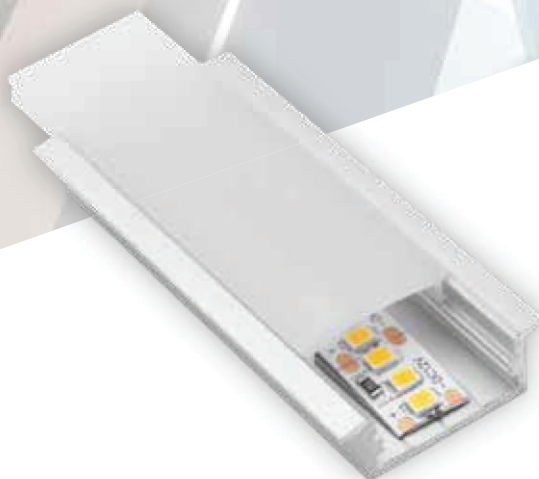

KPRS-1708
KIT PROFILO

VANTAGGI

Profilo in alluminio, superficie L.2m per strisce Led completo di accessori. Cover opale per un effetto corposo e raffinato.

Caratteristiche

IP20

Grado di Protezione

KIT PRONTO ALL'USO

Versione Ultrapiatta

KPRSL-5709
KIT PROFILO

VANTAGGI

Profilo in alluminio, superficie L.2m per strisce Led completo di accessori. Cover opale per un effetto corposo e raffinato.

Caratteristiche

Grado di Protezione

Profilo in alluminio, superficie L.2m per strisce Led completo di accessori. Cover opale per un effetto corposo e raffinato.

Caratteristiche

IP20

Grado di Protezione

KIT PRONTO ALL'USO

**COVER OPALE
e ACCESSORI
MONTAGGIO
INCLUSI**

Disegno Tecnico

Dotazioni

Inclusi n.3 tappi di cui uno con foro per cavo passante e clips per fissaggio.

PROFILO INCASSO

KPRI-2508
KIT PROFILO

KPRI-3011
KIT PROFILO

VANTAGGI

Profilo in alluminio, incasso L.2m per strisce Led completo di accessori. Cover opale per un effetto corposo e raffinato. Effetto a scomparsa.