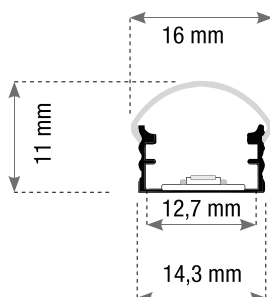

Disegno Tecnico