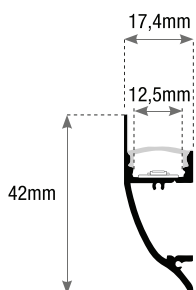

Disegno Tecnico

Dotazioni

Inclusi n.3 tappi di cui uno con foro per cavo passante e clips per fissaggio.

KPRCA-2711
KIT PROFILO

VANTAGGI

Profilo in alluminio da incasso calpestabile L.2m per strisce Led completo di accessori. Cover opale, effetto scomparsa.