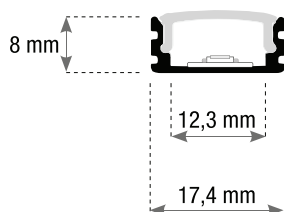

Disegno Tecnico