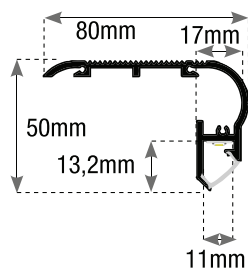

KPRSC-8050 (FASCIO OBLIQUO)

Dotazioni

Inclusi n.2 tappi chiusi.