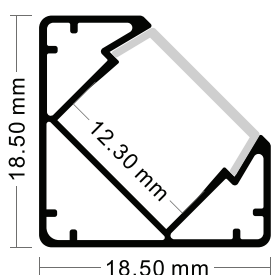

Disegno Tecnico