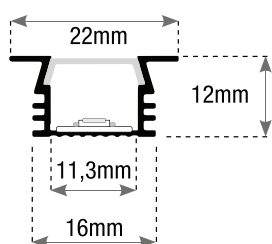

Disegno Tecnico

KPRI-2212