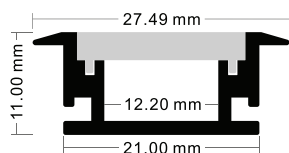

Codice Prodotto	Tipo	Lunghezza	Larghezza ingombro mm	Vano strip mm	Spessore mm	Imballo	Prezzo
KPRCA-2711	Kit Profilo	2m	21	12.20	11	20	€ 30,00

Disegno Tecnico

Dotazioni

Inclusi n.3 tappi di cui uno con foro per cavo passante.