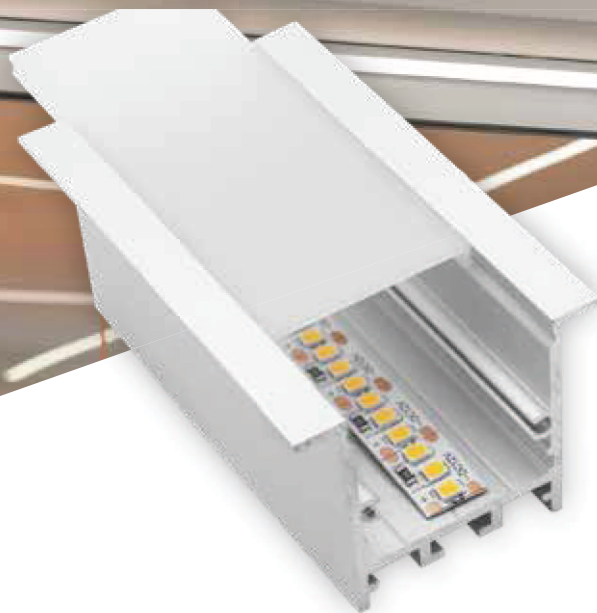

KPRS-1708
KIT PROFILO

VANTAGGI

Profilo in alluminio, superficie L.2m per strisce Led completo di accessori. Cover opale per un effetto corposo e raffinato.

Caratteristiche

IP20

Grado di Protezione

KIT PRONTO ALL'USO

Disegno Tecnico

Dotazioni

Inclusi n.3 tappi di cui uno con foro per cavo passante e clips per fissaggio.

PROFILO INCASSO

KPRI-2508
KIT PROFILO

KPRI-3011
KIT PROFILO

VANTAGGI

Profilo in alluminio, incasso L.2m per strisce Led completo di accessori. Cover opale per un effetto corposo e raffinato. Effetto a scomparsa.

Disegno Tecnico

Dotazioni

Inclusi n.3 tappi di cui uno con foro per cavo passante e clips per fissaggio.

Accessorio

PRCV-2508
Cover Trasparente

PRCV-3011
Cover Trasparente

SISTEMI LINEARI - PROFILI IN ALLUMINIO

PROFILO INCASSO

KPRI-2212
KIT PROFILO

KPRIC-4736
KIT PROFILO
Con piastrina di giunzione

VANTAGGI

Profilo in alluminio incasso L.2m per strisce Led completo di accessori. Cover opale per un effetto corposo e raffinato. Effetto a scomparsa.