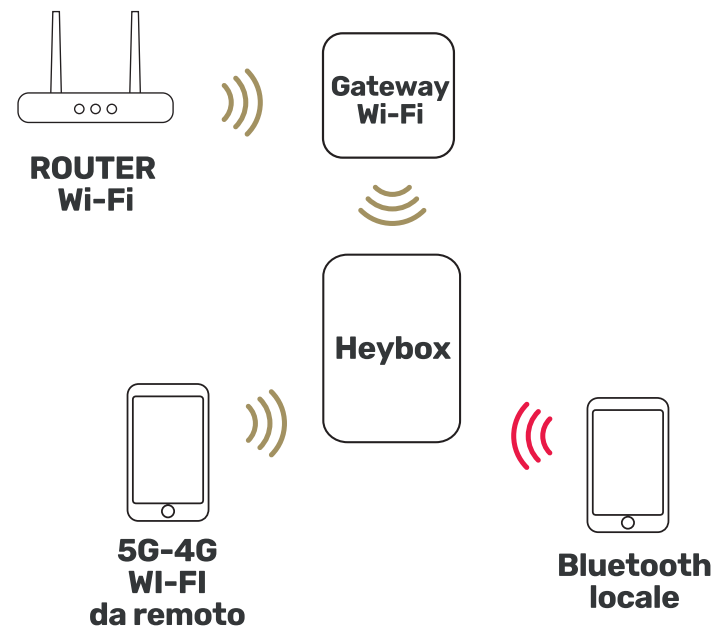

CARATTERISTICHE TECNICHE

HEYBOX

Alimentazione:	4x AAA 1,5V
Tensione operativa:	4 ~ 6 Vdc
Tipo di batterie:	Alcaline / Litio
Alimentazione di emergenza:	USB Type-C
Materiale:	Lega di alluminio + ABS
Durata media batterie:	1 anno
Grado di protezione:	IP X5
Connettività:	Bluetooth
Temperatura operativa:	-10°C ~ +50°C
Dimensioni:	105 x 145 x 55 mm
Peso:	650g

GATEWAY

Alimentazione:	USB 5V 1A
Wi-Fi:	2,4GHz
Protocollo BLE:	Supporta collegamento locale
Dispositivi:	supportati fino a 20
Dimensioni:	63x63x15 mm
Installazione:	solo uso interno

Cassetta di sicurezza Smart a batterie con Gateway WI-FI per il controllo remoto. Una volta configurata, riponi al sicuro le chiavi del tuo B&B o della tua struttura e dai il codice di accesso al tuo ospite. Rendi smart il check-in e check-out della tua attività! Tramite App avrai la possibilità di gestire gli utenti autorizzati e relativi codici di accesso. HeyBox fa parte della famiglia HeySmart che comprende numerosi dispositivi di sicurezza, videosorveglianza e automazione. Gestisci la tua casa con HeySmart! Si consiglia installazione in ambienti sicuri e nascosti

SCHEMA FUNZIONAMENTO

**GESTISCI LA
CASSETTA DI SICUREZZA
CON L'APP HEYSMART**

**CERCA IL LOGO HEYSMART PER
RICONOSCERE I PRODOTTI COMPATIBILI**