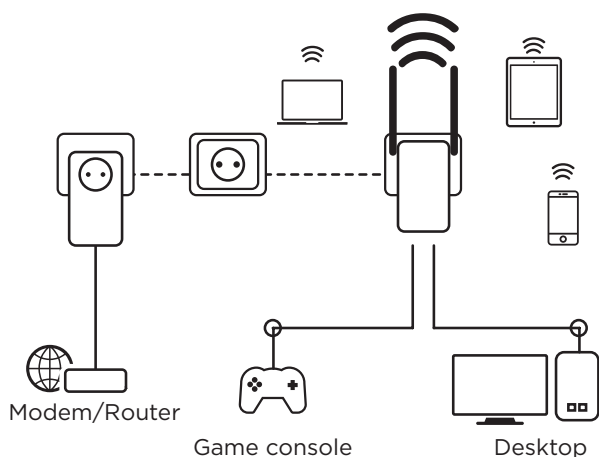

Powerline Wi-Fi 500 Kit

Powerline Wi-Fi 500 Adapter

Frequenza	2.4 GHz
Standards	IEEE 802.11n/g/b, IEEE 802.3, IEEE 802.3u
Tasso segnale	2.4 GHz: oltre 300 Mbit/s
Sicurezza	WPA-Personal, WPA2-Personal, WPA-Personal/WPA2-Personal mixed mode, MAC address filtering
Antenna	2x3dBi omnidirezionale, regolabile
Potere di trasmissione	Europa: <20 dBm
Canali supportati	2.4 GHz: 1, 2, 3, 4, 5, 6, 7, 8, 9, 10, 11, 12, 13
Porte Ethernet	1x 10/100M LAN porta (Auto MDI/MDIX) 1x 10/100M WAN porta (Auto MDI/MDIX)
Bottone	Connect & Secure, cancella/WPS
LEDs	Potere, LAN/WAN, powerline, wifi
Dimensioni (W x D x H)	101,5 x 71,5 x 210 mm
Peso in kg	0.17

Powerline 500 Adapter

Frequenza	2 MHz ~ 68 MHz
Standards	HomePlug™ AV, IEEE 802.3, IEEE 802.3u
Interfaccia	10/100 M Ethernet, presa di energia extra 250 V AC 16 A massimo
Bottone	Connect & Secure/Cancel
LEDs	Potere, powerline, Ethernet
Potere	100 - 240 V, 50/60 Hz
Sicurezza	128 bit AES
Range	oltre 300 metri sopra circuito elettrico
Dimensioni (W x D x H)	60 x 74 x 117 mm
Peso in kg	0.16

Altre specifiche

Certificazioni	CE
Contenuto confezione	1x powerline wifi 500 adattatore 1x adattatore 500 powerline 2x cavi Ethernet, istruzioni di installazione, carta di garanzia
System Requirements	Windows 7, 8, 8.1, 10, Mac OS X, Linux, Internet Browser
Ambiente	Temperature di operazione 0 °C ~ +40 °C Temperature di archiviazione -40 °C ~ +70 °C Umidità operazione 10%-90% non condensata Umidità di archiviazione: 5%-90% non condensata

POWERLWF500DUOEU EAN: 8717185449778
POWERLWF500DUOFR EAN: 8717185449785