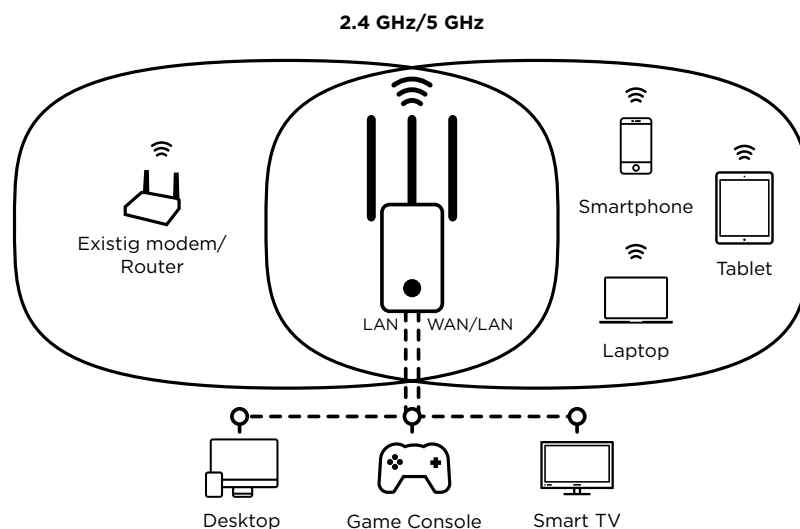

Hardware

Porte Ethernet	1x 10/100 Mbit/s LAN port (Auto MDI/MDIX) 1x 10/100 Mbit/s WAN/LAN port (Auto MDI/MDIX)
Tasti	Accensione/Spengimento, Selettore di modalità (Repeater/Access Point/Router), Connect & Secure, Reset
LEDs	Power, 3x Wi-Fi Smart LEDs, WAN, LAN, Connect & Secure
Alimentazione	Interna, 100-240 V, 50/60 Hz, 0.3 A
Standards	IEEE 802.11ac/n/g/b/a, IEEE 802.3, IEEE 802.3u

Software

Configuration Wizards	Repeater, Router, Access Point
WAN Type	Dynamic IP, Static IP, PPPoE
DHCP	Auto, Server, Client
Management	Web User Interface, Time Settings, Configuration Backup/Restore, Firmware Upgrade
Protocollo Internet	IPv4

Altre specifiche

Certificazioni	CE
Contenuto confezione	Dual Band Repeater 750 Cavo Ethernet Istruzioni Installazione Certificato di garanzia
System requirements	Windows 7, 8, 8.1, 10, Mac OS X, Linux, Internet Browser
Ambiente	Temperatura di esercizio: 0° C ~ +40° C Temperatura stoccaggio: -10° C ~ +70° C Umidità di esercizio: 10%~90% non-condensing Umidità Stoccaggio: 10%~90% non-condensing
Dimensioni (W x D x H)	80 x 72 x 164 mm
Peso	0.11 kg

EAN REPEATER 750: 8717185449679
PCB: 10 pcs