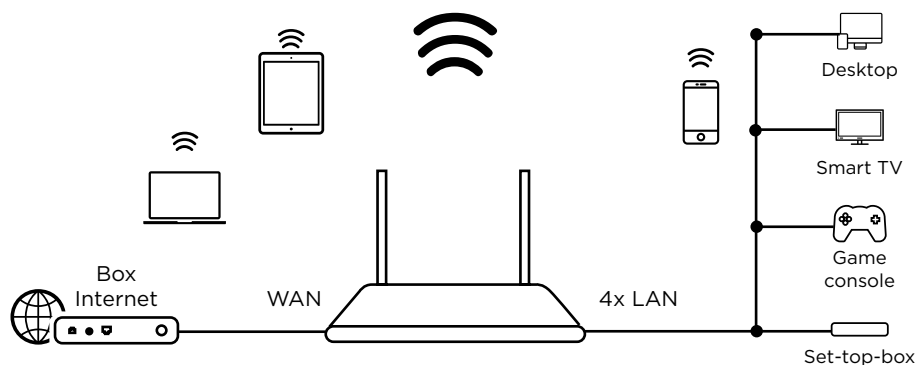

Hardware

CPU	580 MHz
Porte Ethernet	4 x 10/100M LAN porta (auto MDI/MDIX) 1 x 10/100M WAN porta (auto MDI/MDIX)
Pulsante	connesso & sicuro (WPS)/cancella
LEDs	Power, Wi-Fi, WAN, LAN, Connect & Secure (WPS)
Potere	supplemento potere esterno, 5 V / 1 A DC
Standards	IEEE 802.11n/g/b, IEEE 802.3, IEEE 802.3u

Software

Tipo WAN	IP dinamico, IP static, PPPoE
DHCP	Server, lista cliente DHCP, indirizzo prenotazione
Qualità del servizi	WMM, gestione bandwidth per dispositivi wired e wireless
Forwarding porta	Server virtuale, DMZ
DNS dinamic	DynDns
Sicurezza	Filtro URL, Access control for wireless devices
Gestione	Interfaccia utente web, controllo accesso, impostazioni orario, backup/ripristino configurazione, aggiornamento firmware, log sistema
Protocollo internet	IPv4

Other specifications

Certificazione	CE
Contenuti pacchett	Wi-Fi Router 300 Unita di supplemento potere (5 V / 1 A DC) Cavo Ethernet RJ45 Guida installazione veloce, carta garanzia
Richieste Sistema	Windows 7, 8, 8.1, 10, mac OS X, linux, internet browser
Ambient	Temperature per operazione: 0°C - +40°C Temperature archiviazione: -40° - +70°C Umidità per operazione 10% - 90% non condensato Umidità per archiviazione: 5% - 90% non condensato
Dimensione in mm	225 x 136 x 25 (W x D x H)
Peso in kg	0.16

EAN ROUTER300: 8717185449723