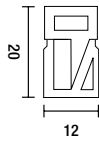

Snake Tube Vertical Square • 10m

Lenght	Screen	Code
10 m	IP65	■ 41900227

Snake Tube Horizontal Square • 10m

Lenght	Screen	Code
10 m	IP65	■ 41900230

ACCESSORIES

CLIP SNAKE VERTICAL	
10 caps	41900228
to be ordered separately	

[PT]
 Perfil de silicone de 10m com grau de proteção IP65 flexível para instalação em superfície com possibilidade de flexão horizontal ou vertical. Combinado com fitas LED IP20 com o máximo 12W/m, garante uma luz altamente homogênea. Material em silicone anti-UV de elevadíssima eficiência. Excelente resistência à corrosão. Tampas de fecho, fonte de alimentação e fixação não incluídos por separado.