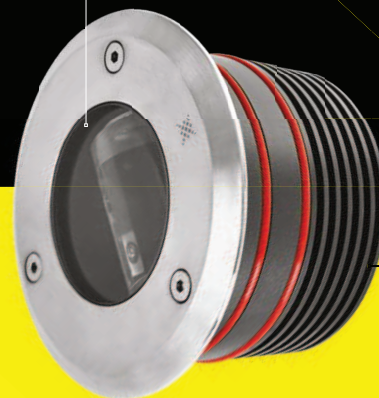

OLAR RAY

OLAR RAY è un apparecchio a incasso carrabile per esterni, con ottica che produce un fascio di luce decorativo, definito e stretto con effetto "lama" per soddisfare ogni esigenza di design. Ingegnerizzato per offrire resistenza e affidabilità in tutte le applicazioni, anche le più gravose, grazie al corpo in lega 6063 passivato e alla ghiera in acciaio inox AISI 316L. Le soluzioni tecniche disponibili ottimizzano il lavoro dell'installatore.

POTENZA
6W

ALIMENTAZIONE
24V

FASCIO DI LUCE
Lama 5°

PRINCIPALI CARATTERISTICHE

INVERSIONE DELLA POLARITÀ
Protezione contro l'inversione della polarità grazie al sistema cbi installato a bordo.

Fascio di luce a lama 5°.