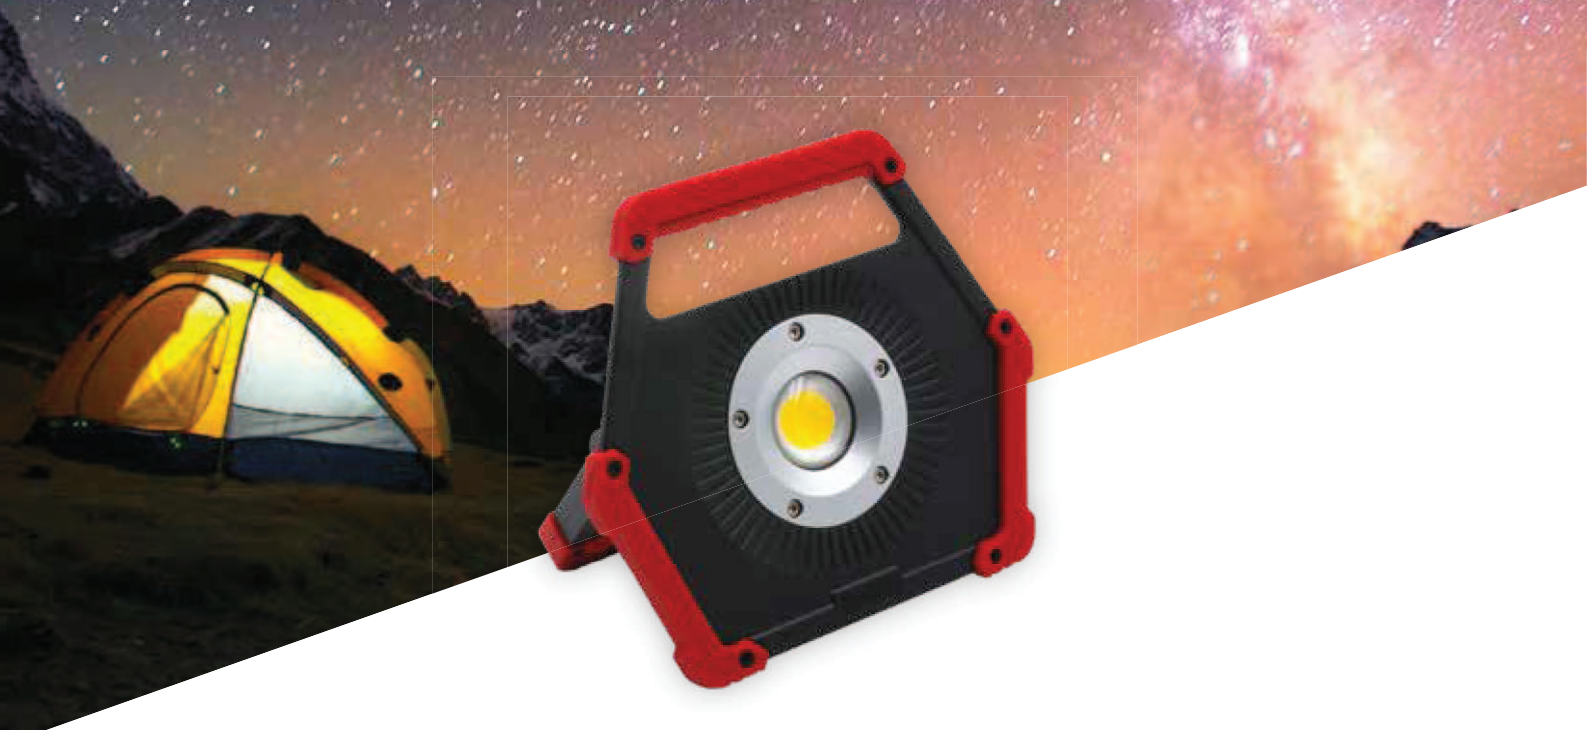

PROIETTORI - PORTATILI

MINI WORK

VANTAGGI

Struttura in ABS con rinforzi laterali in gomma per la resistenza agli urti. Perfetto per tutte le occasioni in cui è necessaria un'illuminazione pratica e portatile. Alimentazione 6 batterie da 1.5V AAA (non incluse). Autonomia massima delle batterie 10h.

Caratteristiche

RA	30.000	on off	IP44
CRI>80	Durata (ore)	≥15.000 Accensioni	Grado di Protezione

APPLICAZIONI

Pensato per campeggio, caccia, pesca, illuminazione generica dove non è presente nelle vicinanze la rete elettrica.

AUTONOMIA • 700Lm /10h • 350Lm /20h

Codice Prodotto	Watt	Comparazione	Lumen	Colore luce	Batteria	Angolo	Misure Øxh mm	Peso gr	Imballo pz	Prezzo
MW-108040	10W	-	700Lm	4000K	6 AAA 1,5V	90°	175x153x32	242	1/20	€ 23,90

CW

Completo di
spina schuko
e cavo metri 3
(H07RN-F)

VANTAGGI

SRW Corpo in alluminio pressofuso, dotato di batteria a Litio da 7.4V a 4400 mA. Autonomia 3-5h, tempo di ricarica 5h.

CW Corpo in alluminio pressofuso e struttura in metallo con impugnatura ergonomica che garantisce la massima maneggevolezza.