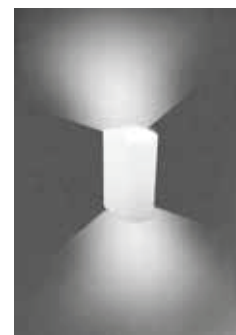

**NEW**

ARREDO LED - DECORATIVO

**AXO**

**AXO**  
1GU10B  
1 Slot GU10

**AXO**  
2GU10B  
Bidirezionale  
2 Slot GU10

Si consiglia l'uso  
delle **LEXAR GU10**  
da 6W a 8W da 38°  
pag. 87

**VANTAGGI**

Appliche mono o bi-direzionali, dal design moderno. Producono un'illuminazione decorativa tramite effetto taglio luce sulle pareti. Corpo in alluminio pressofuso, vetro temperato, guarnizioni in silicone, viti in acciaio inox. Compatibili con lampadine GU10 non incluse.

**NEW**

ARREDO LED - DECORATIVO

**AXO**

**AXO**  
5W  
Chip Integrato  
IP54

**VANTAGGI**

Applique mono direzionale, dal design moderno. Produce un'illuminazione decorativa tramite effetto taglio luce sulle pareti. Corpo in alluminio pressofuso, vetro temperato, guarnizioni in silicone, viti in acciaio inox.