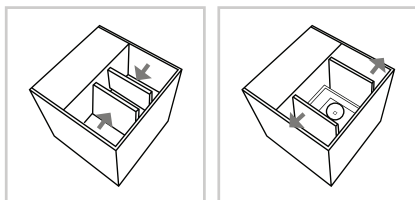

Piastre regolabili da 7° a un max di 100° per creare diversi effetti luce